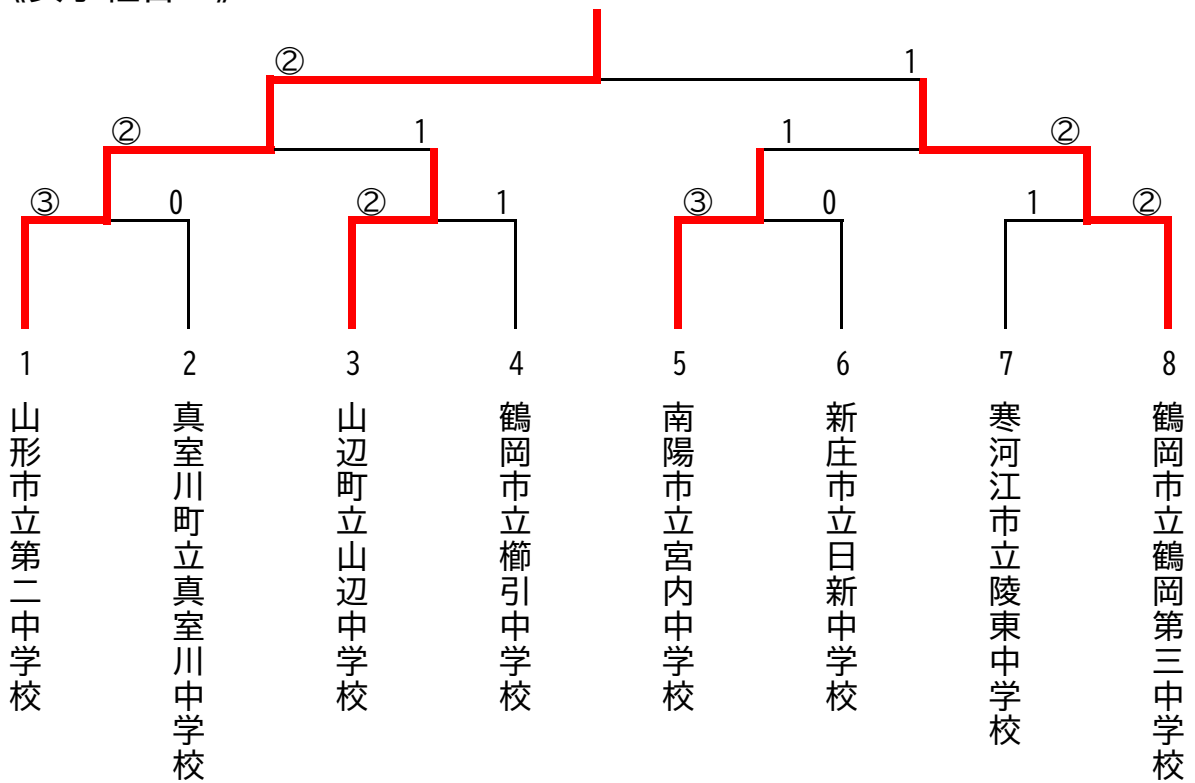

《男子組合せ》

《女子組合せ》

男子

1位	寒河江市立陵東中学校
2位	山形市立第二中学校
3位	新庄市立日新中学校
3位	中山町立中山中学校

女子

1位	山形市立第二中学校
2位	鶴岡市立鶴岡第三中学校
3位	山辺町立山辺中学校
3位	南陽市立宮内中学校