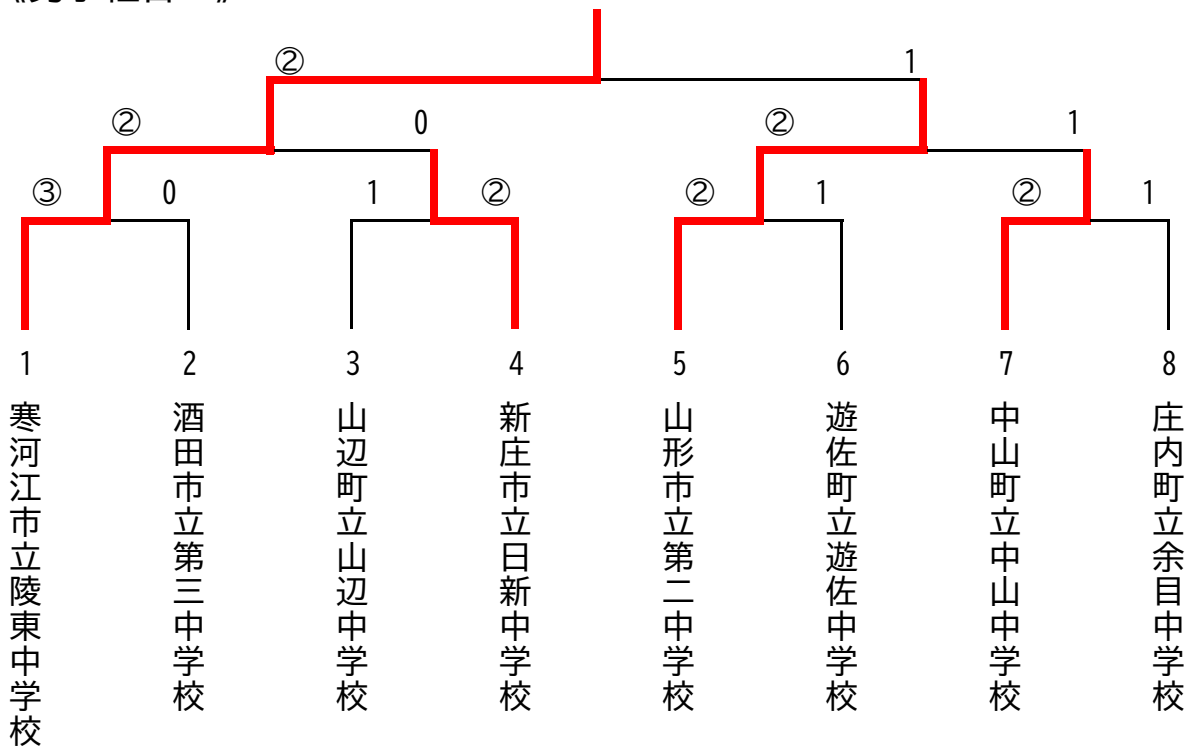

《男子組合せ》

《女子組合せ》

男子

1位	寒河江市立陵東中学校
2位	山形市立第二中学校
3位	新庄市立日新中学校
3位	中山町立中山中学校

女子

1位	山形市立第二中学校
2位	鶴岡市立鶴岡第三中学校
3位	山辺町立山辺中学校
3位	南陽市立宮内中学校