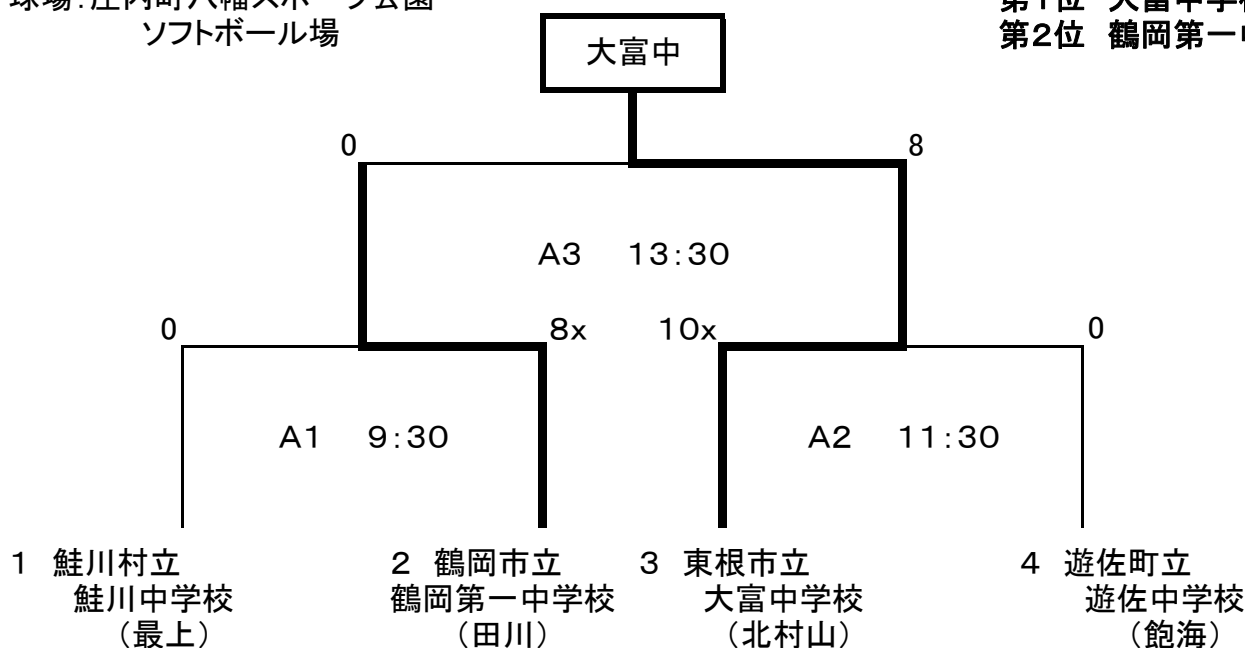

# ソフトボール競技 組み合わせ

球場: 庄内町八幡スポーツ公園  
ソフトボール場

第1位 大富中学校  
第2位 鶴岡第一中学校

## 試合結果